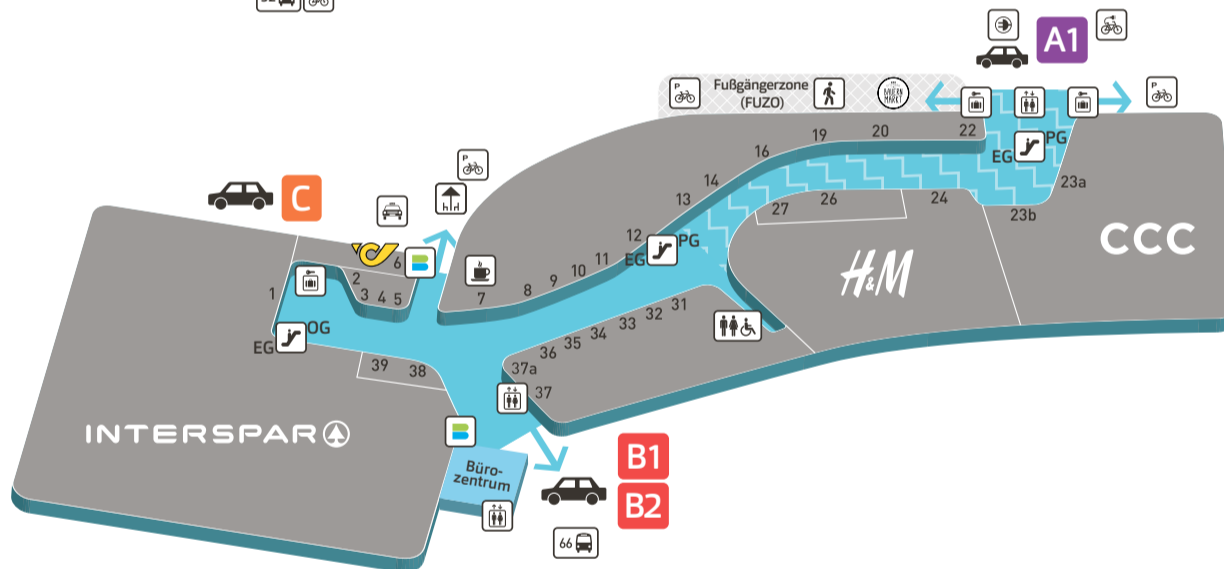

MEINE SHOP-ÜBERSICHT

PARKDECKS A B C

PG
Panorama-
geschoß

OG
Obergeschoß

EG
Erdgeschoß

- Toiletten
- Still- und Wickelraum im PG
- Rolltreppe
- Lift
- Fußgängerzone
- Besucher-Service
- Restaurant
- Café
- Terrassen
- Bankomat
- Postfiliale 8025 Graz
Mo–Fr: 8.30–18.00 Uhr
- Schließfächer im EG und OG
- Powerbank beim Besucher-Service im OG
- Handy-Ladestation im OG
- Taxistand
- Bushaltestelle
Linien 35, 39, 52, 66, 67 sowie 31, 32 und 33
- XXL-Parkplätze
2.000 Stellflächen
- Fahrradabstellplätze
- E-Bike-Ladestationen
- SPIELEBURG**
Kinder-Erlebnisswelt im PG
- Buggy-Verleih
- Ärzte
- Fitnesskurse im Gesundheitszentrum
- WLAN
kostenlos im gesamten Center
- Bank
Steiermärkische Sparkasse (OG)
- Stromtankstelle
Lademöglichkeit für E-Fahrzeuge
- Apotheke im CITYPARK
Mo–Fr: 8.30–18.30 Uhr
Sa: 8.30–17.00 Uhr
- BioLife PLASMAZENTRUM
Mo–Fr: 8.00–19.30 Uhr
Sa: 8.00–18.00 Uhr
- Tankstelle
- Bauernmarkt
freitags 10.00–16.00 Uhr

Ebene	Nr.	Fashion
EG	32	Betty Barclay
OG	41	Blue jeans&more
EG	09	Boutique Folger
OG	55	Cecil / Street One
EG	34	Ernsting's family (ab Mai 2021)
EG	23b	Esprit
EG	12	Fussl Modestraße
OG	74	Gabbiani
EG	24	H&M
EG	14	Jack & Jones
OG	40	KiK
OG	61	Kleider Bauer
OG	48	Modelina
OG	78	Orsay
OG	58	Oxyd
EG	11	Palmers
OG	64	Segreto
OG	55	Street One / Cecil
EG	33	Tally Weijl
OG	71	Tom Tailor
OG	67	Triumph
OG	49	Urban Mode
OG	60	Zillertaler Trachtenwelt

Ebene	Nr.	Dienstleistungen
EG	22	City Blumen
EG	02	Foto Mur
EG	04	Mister Minit
PG	88	Ö-Ticket-Verkaufsstelle bei MediaMarkt
EG	06	Postfiliale 8025
EG	37	Putzerei Sauberland
EG	38	Restplatzbörse
OG	75	Steiermärkische Sparkasse
EG	39	Trafik Götzl
OG	70	TUI Das Reisebüro

Ebene	Nr.	Regionale Schmankerl, Design und Kunsthandwerk
EG	20	's Fachl
EG	37a	Die 3 Bauern